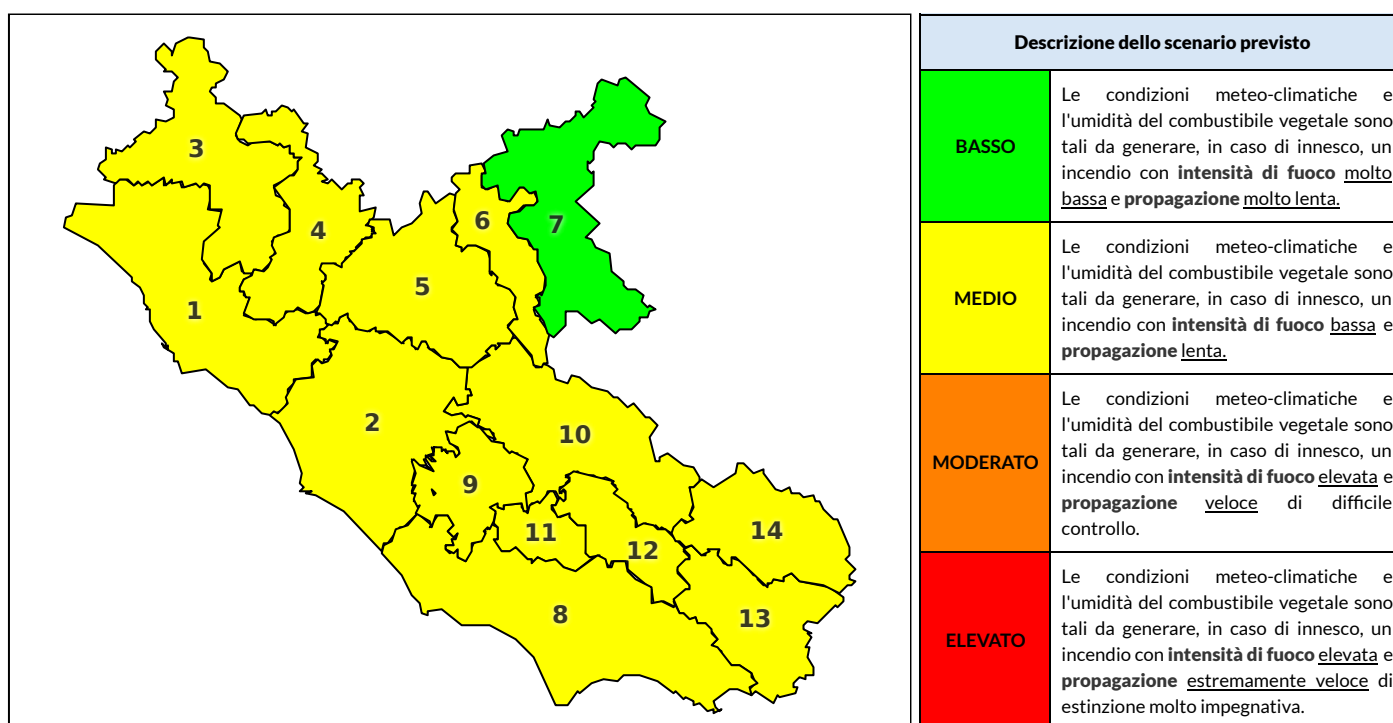

REGIONE LAZIO - AGENZIA REGIONALE DI PROTEZIONE CIVILE

CENTRO FUNZIONALE REGIONALE

SALA OPERATIVA REGIONALE

N.verde 800.276570 | centrofunzionale@regione.lazio.it

N.verde 803.555 | sor@regione.lazio.it

BOLLETTINO DI PERICOLOSITA' DA INCENDI BOSCHIVI

Previsioni per oggi 14-8-2020

Livello di pericolosità da incendio boschivo per Zona di Allerta AIB

Bollettino emesso nel periodo della campagna AIB Lazio sulla base del modello previsionale RISICOLazio, sviluppato in collaborazione con Fondazione CIMA, che fornisce un supporto per la valutazione della Pericolosità da incendio boschivo aggregata sulle Zone di Allerta AIB, approvate come parte integrante del Piano AIB Lazio 2020-2022 con DGR n° 270 del 15/05/2020. Il dettaglio della distribuzione dei Comuni nelle Zone AIB è consultabile al link <https://tinyurl.com/ZoneAIB>. Le Norme Comportamentali per la popolazione sono consultabili al link <https://tinyurl.com/NormeComportamentali>.

Zona AIB	1	2	3	4	5	6	7	8	9	10	11	12	13	14
Livello Pericolosità	MEDIO	MEDIO	MEDIO	MEDIO	MEDIO	MEDIO	BASSO	MEDIO	MEDIO	MEDIO	MEDIO	MEDIO	MEDIO	MEDIO

NOTE

REGIONE LAZIO - AGENZIA REGIONALE DI PROTEZIONE CIVILE

Zona AIB	1	2	3	4	5	6	7	8	9	10	11	12	13	14
Livello Pericolosità	MEDIO	MEDIO	MEDIO	MEDIO	MEDIO	MEDIO	BASSO	MEDIO	MEDIO	MEDIO	MEDIO	MEDIO	MEDIO	MEDIO