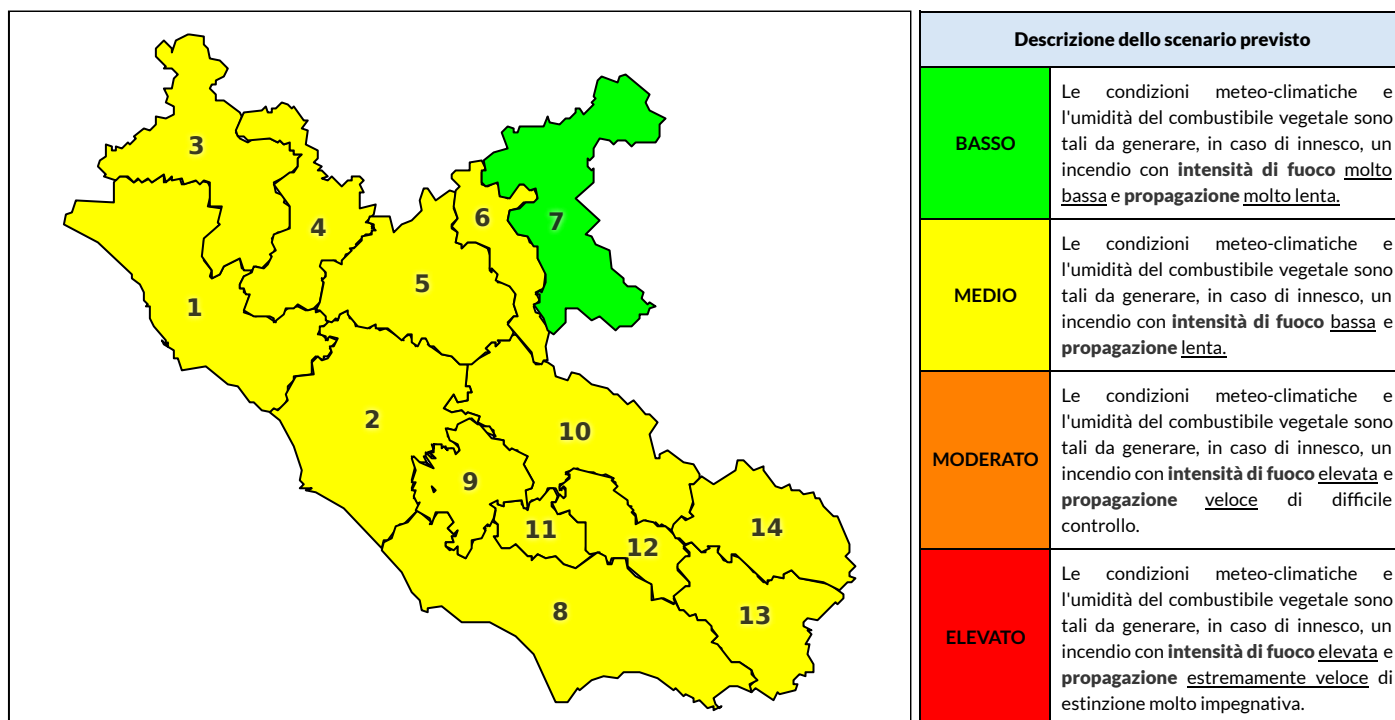

Zona AIB	1	2	3	4	5	6	7	8	9	10	11	12	13	14
Livello Pericolosità	MEDIO	MEDIO	MEDIO	MEDIO	MEDIO	MEDIO	BASSO	MEDIO	MEDIO	MEDIO	MEDIO	MEDIO	MEDIO	MEDIO

NOTE

REGIONE LAZIO - AGENZIA REGIONALE DI PROTEZIONE CIVILE

CENTRO FUNZIONALE REGIONALE

SALA OPERATIVA REGIONALE

N.verde 800.276570 | centrofunzionale@regione.lazio.it

N.verde 803.555 | sor@regione.lazio.it

BOLLETTINO DI PERICOLOSITA' DA INCENDI BOSCHIVI

Previsioni per domani 15-8-2020

Livello di pericolosità da incendio boschivo per Zona di Allerta AIB

Bollettino emesso nel periodo della campagna AIB Lazio sulla base del modello previsionale RISICOLazio, sviluppato in collaborazione con Fondazione CIMA, che fornisce un supporto per la valutazione della Pericolosità da incendio boschivo aggregata sulle Zone di Allerta AIB, approvate come parte integrante del Piano AIB Lazio 2020-2022 con DGR n° 270 del 15/05/2020. Il dettaglio della distribuzione dei Comuni nelle Zone AIB è consultabile al link <https://tinyurl.com/ZoneAIB>. Le Norme Comportamentali per la popolazione sono consultabili al link <https://tinyurl.com/NormeComportamentali>.

Zona AIB	1	2	3	4	5	6	7	8	9	10	11	12	13	14
Livello Pericolosità	MEDIO	MEDIO	MEDIO	MEDIO	MEDIO	MEDIO	BASSO	MEDIO	MEDIO	MEDIO	MEDIO	MEDIO	MEDIO	MEDIO

REGIONE LAZIO - AGENZIA REGIONALE DI PROTEZIONE CIVILE